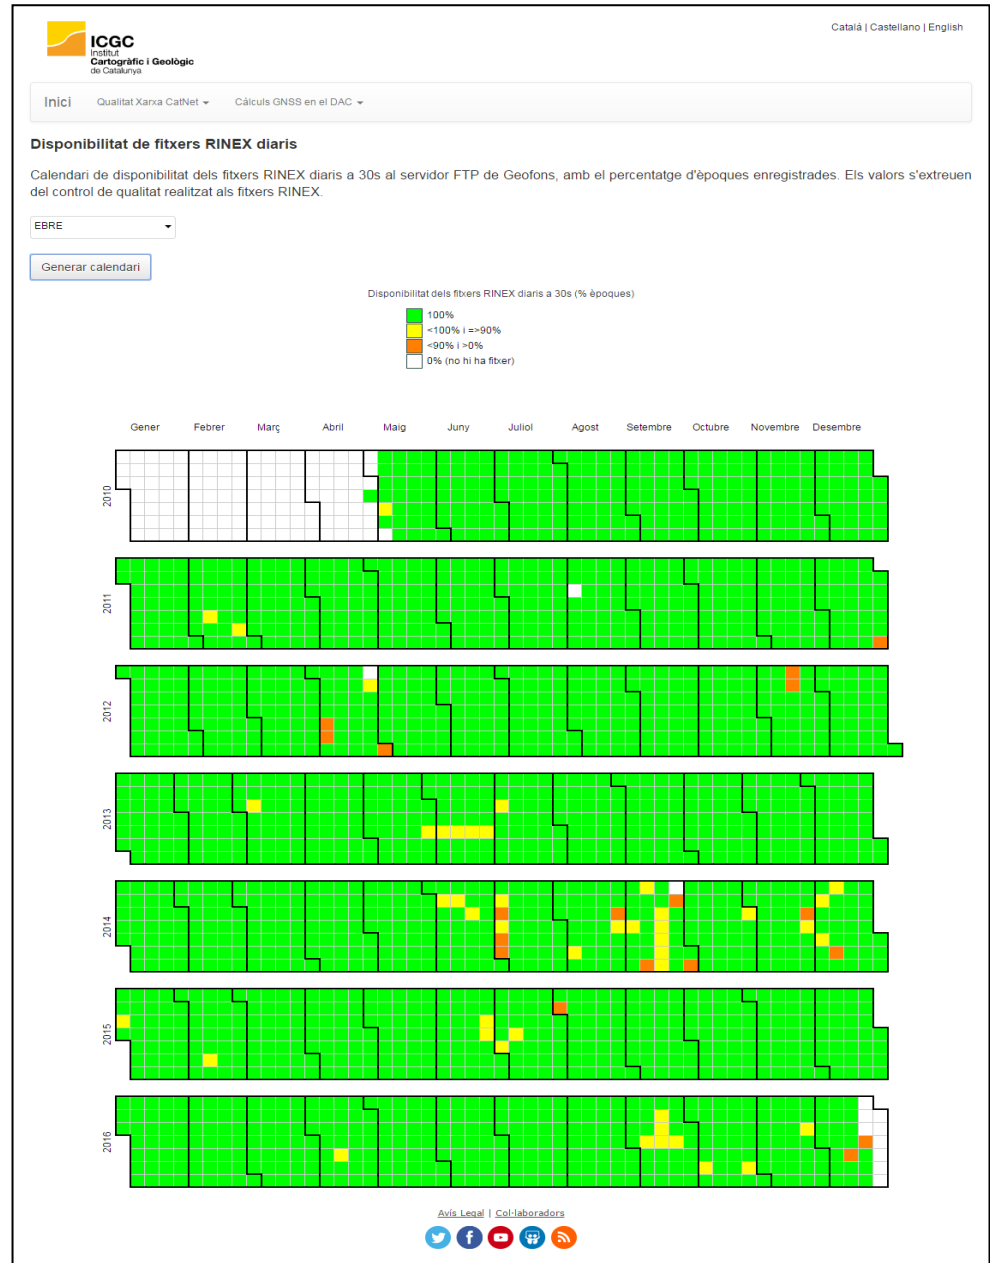

Càlculs GNSS en el DAC

- Disponibilitat campanyes
- Sèries temporals
- Descàrrega SINEX
- SkyPlot GALILEO

Networks

- ▼ CatNet
- CatNet
- DAC

Futur al WebServer

Disponibilitat de dades RINEX a GeoFons:

- Per estació
- Per anys