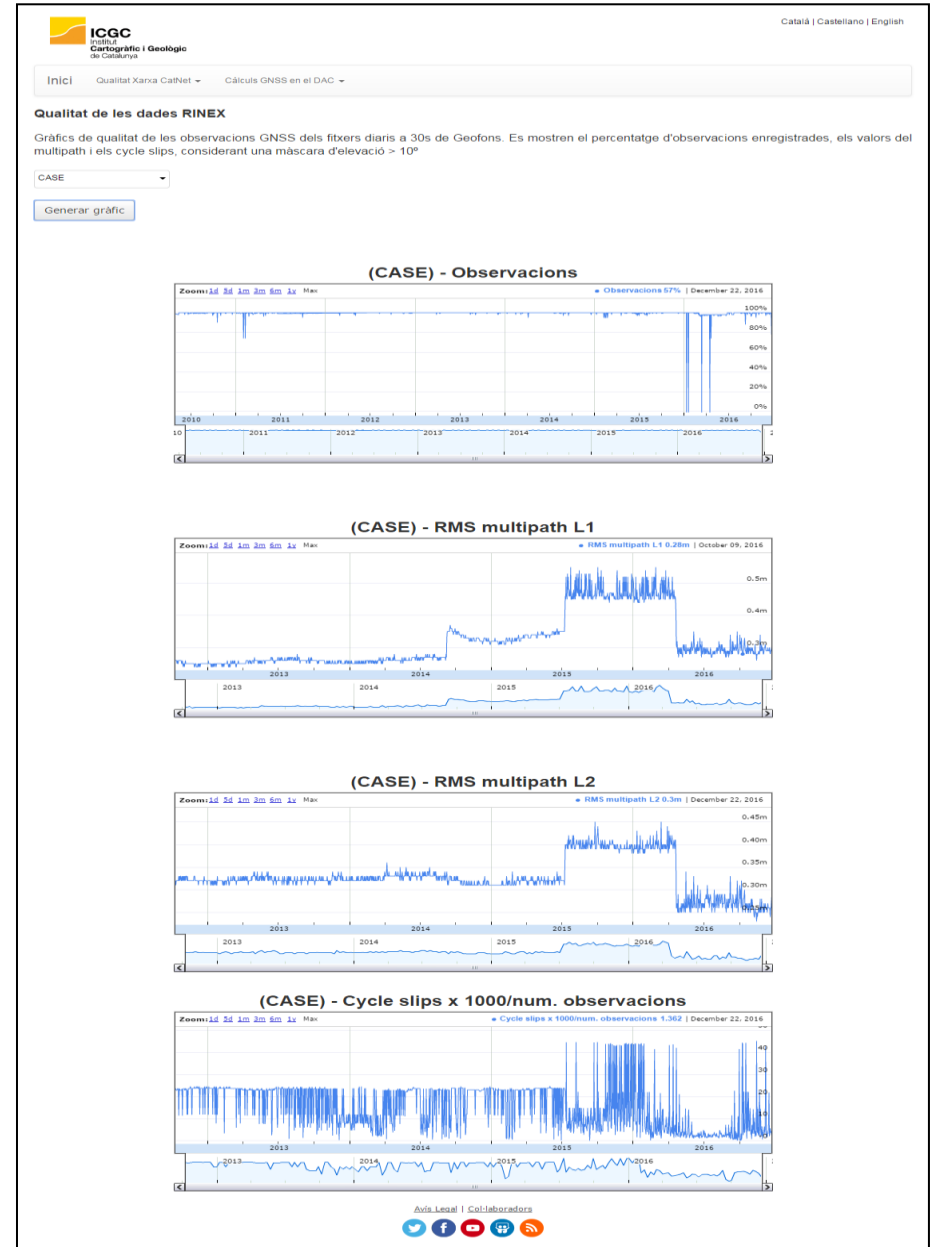

Futur al WebServer

- Control de qualitat de les dades RINEX a GeoFons:
  - Observacions
  - Multipath en L1
  - Multipath en L2
  - Cycle slips