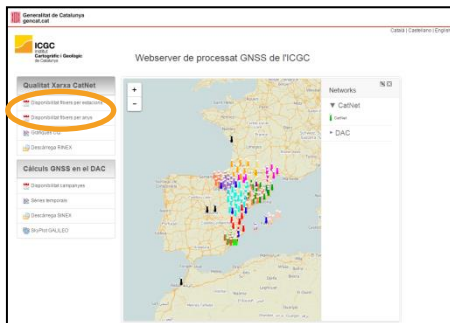

Càlculs GNSS en el DAC

- Disponibilitat campanyes
- Sèries temporals
- Descàrrega SINEX
- SkyPlot GALILEO

Networks

- ▼ CatNet
- CatNet
- DAC

Futur al WebServer

Disponibilitat de dades RINEX a GeoFons:

- Per estació
- Per anys