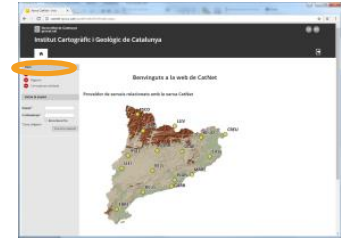

Informació estacions