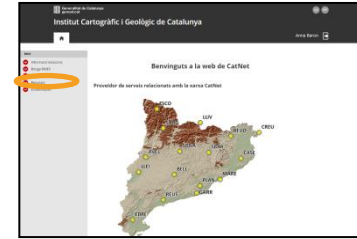

Cota: * 0.0 m

Codi estació virtual: * VREF

Nom estació virtual: * Virtual Rinex

Utilitza dades constel·lació: * Només GPS

* Camp obligatori

Envia

Resultats

- Mostra transacció:
 - Arxius RINEX de CatNet
 - Arxius RINEX virtuals