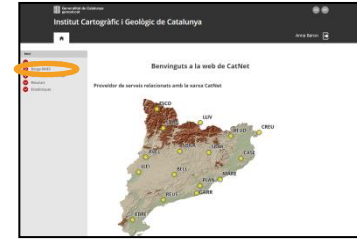

Botiga RINEX

- Crear comanda:
- Temps inici arxiu RINEX (atenció: hora local)
- Durada
- Arxius demanats: navegació i/o observacions
- Freqüència de l'arxiu RINEX

Generalitat de Catalunya
gencat.cat
ca en

Institut Cartogràfic i Geològic de Catalunya

Anna Baron
➔

Crea nova comanda 2/4

Entra l'interval d'observació i la configuració dels arxius RINEX que desitgi descarregar

Temps inici local: *	10	:00	
Durada: *	2	:00	h : min
Arxius RINEX: *	☒ Navegació ☒ Observació		
Freqüència d'obs.: *	1.00	sec	

<< Enrere
Cancel·la
Següent >>