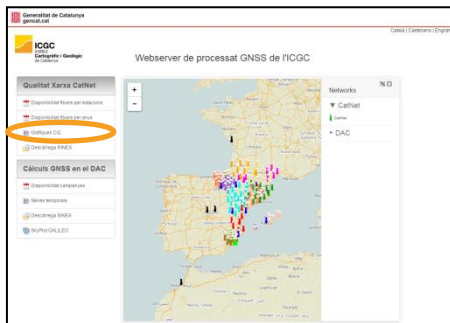

Futur al WebServer

- Control de qualitat de les dades RINEX a GeoFons:
  - Observacions
  - Multipath en L1
  - Multipath en L2
  - Cycle slips