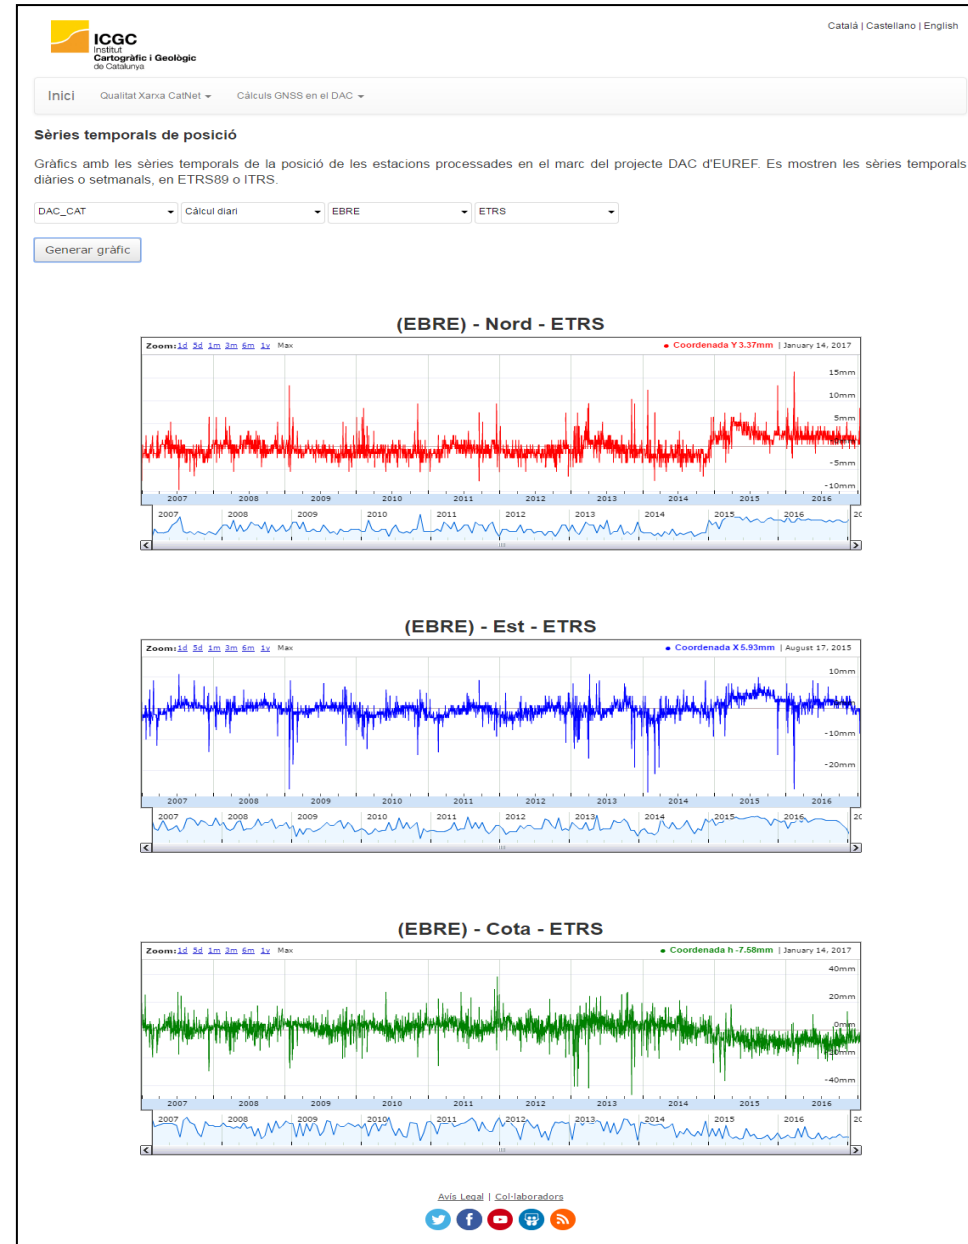

Futur al WebServer

- Sèries temporals de les posicions calculades
- Aplicacions d'ús intern a l'ICGC:
  - Càlcul i monitorització del marc de referència (datum)
  - Estabilitat de les coordenades (control dels efectes d'actuacions a la xarxa)
  - Càlcul del camp de velocitats
  - Monitorització de deformacions i moviments tectònics