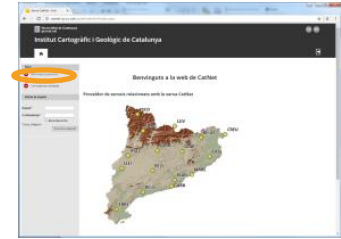

Registre i recuperació de contrasenya

Generalitat de Catalunya
gencat.cat

Institut Cartogràfic i Geològic de Catalunya

Formulari de Registre

Details

Credencials

Usuari*

Contrasenya*

Verificar Contrasenya*

Dades Personals

Nom* Empresa*

Cognoms*

Adreça e-mail*

4AjdyO

Entra el text que veus a la imatge superior

Registrar-se

Generalitat de Catalunya
gencat.cat

Institut Cartogràfic i Geològic de Catalunya

Registrar-se

Has oblidat la contrasenya?

Entra la teva adreça e-mail:

Envia contrasenya

Es rep un e-mail amb la contrasenya de l'usuari.

Es rep un e-mail amb un enllaç que cal activar per fer efectiu el registre de l'usuari