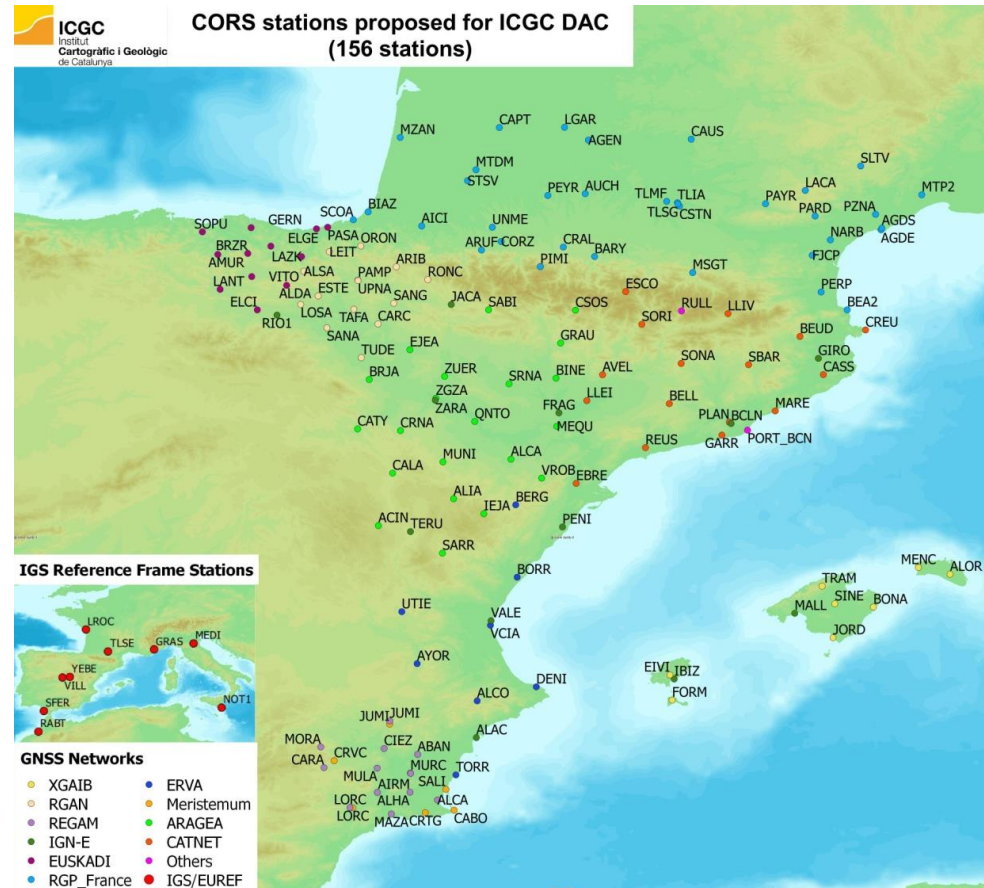

ICGC com a DAC

- Procés diari de 156 estacions
- Procés automàtic de descàrrega, càlcul i publicació de la informació
- Compliment de les recomanacions internacionals, provinents d'EUREF i IGS
- Ús de Bernese per al processat i de diferents eines per a la distribució

<http://www.epncb.oma.be/_densification/contributors.php>