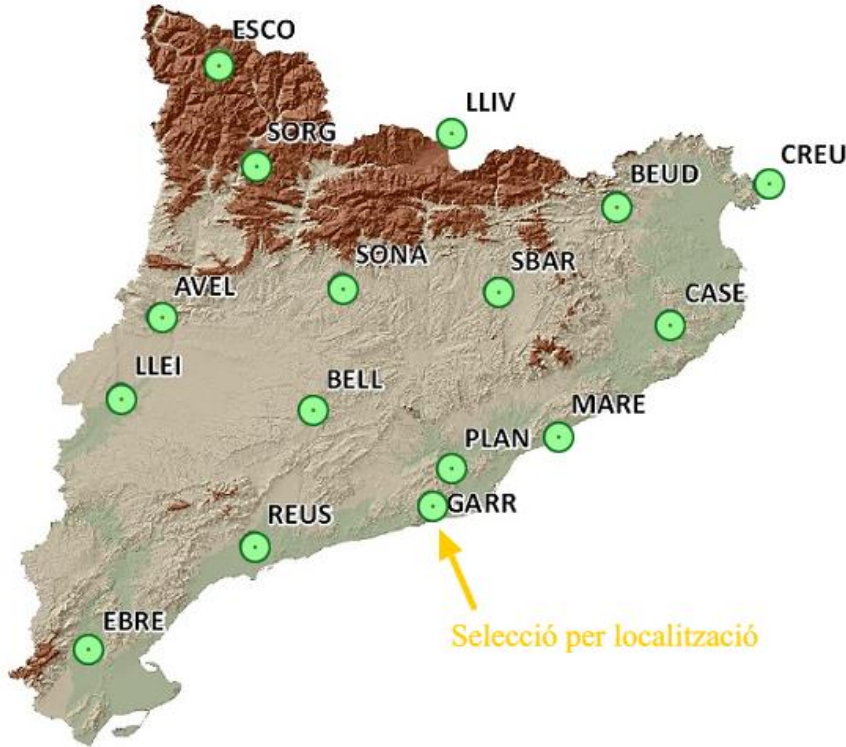

Selecciona estació:

Selecció al llistat

Informació estacions

Selecciona estació:

Estació GARR (GARR)

Nom:	GARR
Codi IERS DOMES:	13489M001
Latitud:	41° 17' 34.57" N
Longitud:	1° 54' 50.52" E
Cota:	634.4m
Data de creació:	02/12/2001
Tipus de receptor:	LEICA GR50
Num. sèrie del receptor:	1831709
Constel·lacions:	GPS i GLONASS
Tipus d'antena:	LEIAR25.R4 NONE
Núm. sèrie de l'antena:	726347
Punt referència antena:	BPA
Màscara d'elevació:	0 °
Freqüència dades:	1s